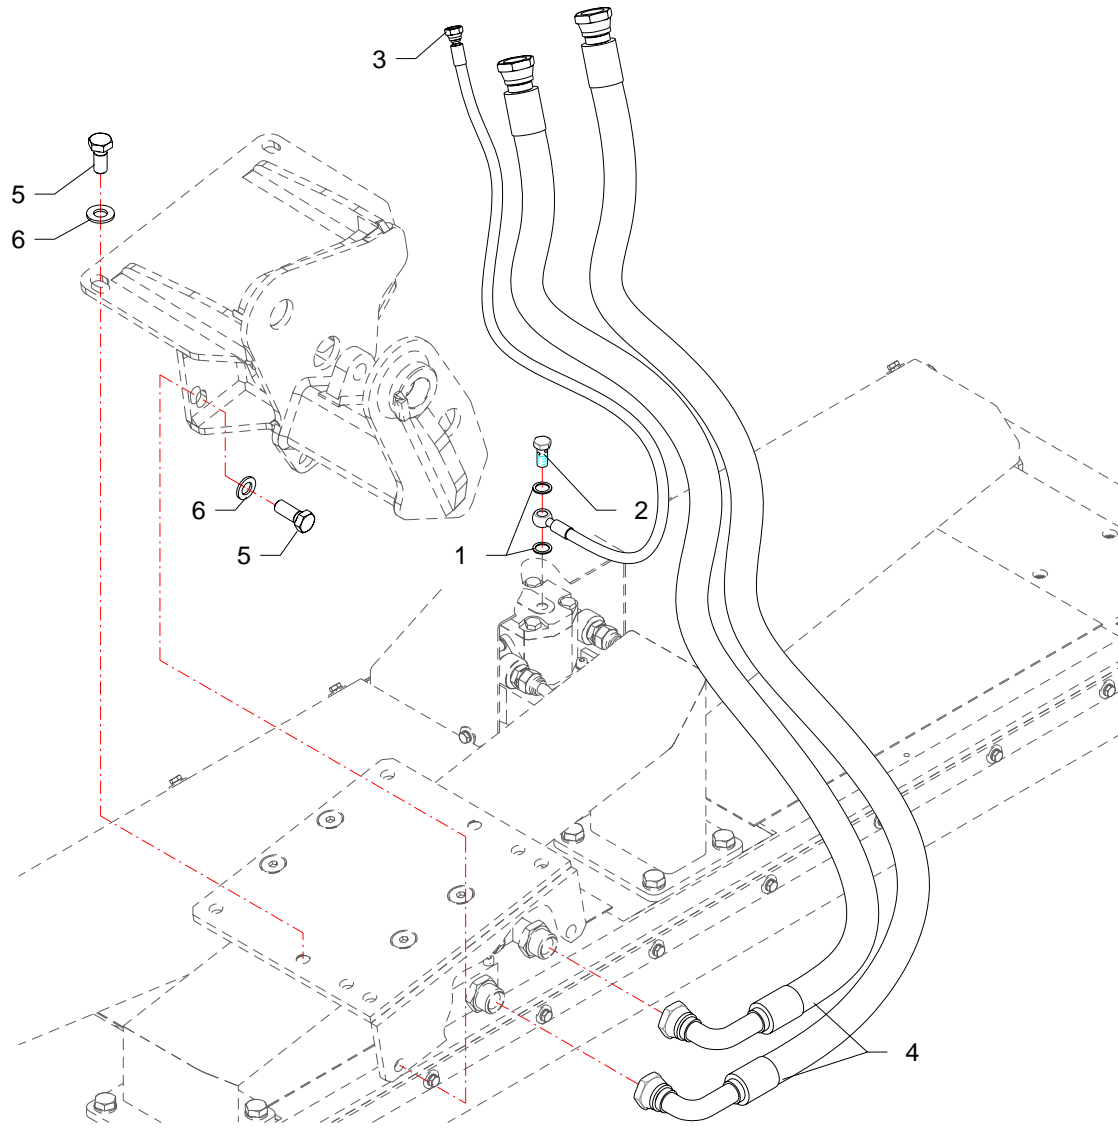

RIF	CODE	Qty				Denominazione-Denomination-Bezeichnung-Denomination-Denominacion
1	0408002	2				Rondella · Washer · Scheibe · Rondelle · Arandela
2	0412002	1				Vite cava · Hollow Screw · Hohlschraube · Vis creuse · Tornillo hueco
3	0501345	1				Tubo · Pipe · Schlauch · Tuyau · Tubo
4	0504068	2				Tubo · Pipe · Schlauch · Tuyau · Tubo
5	0344005Z	4				Vite · Bolt · Schraube · Vis · Tornillo
6	0322006Z	4				Rondella · Washer · Scheibe · Rondelle · Arandela

Collegamento · Connection · Verbindung · Accouplement · Enlace

FERRI

BD4

➔ TGA46 FARMER

Z004