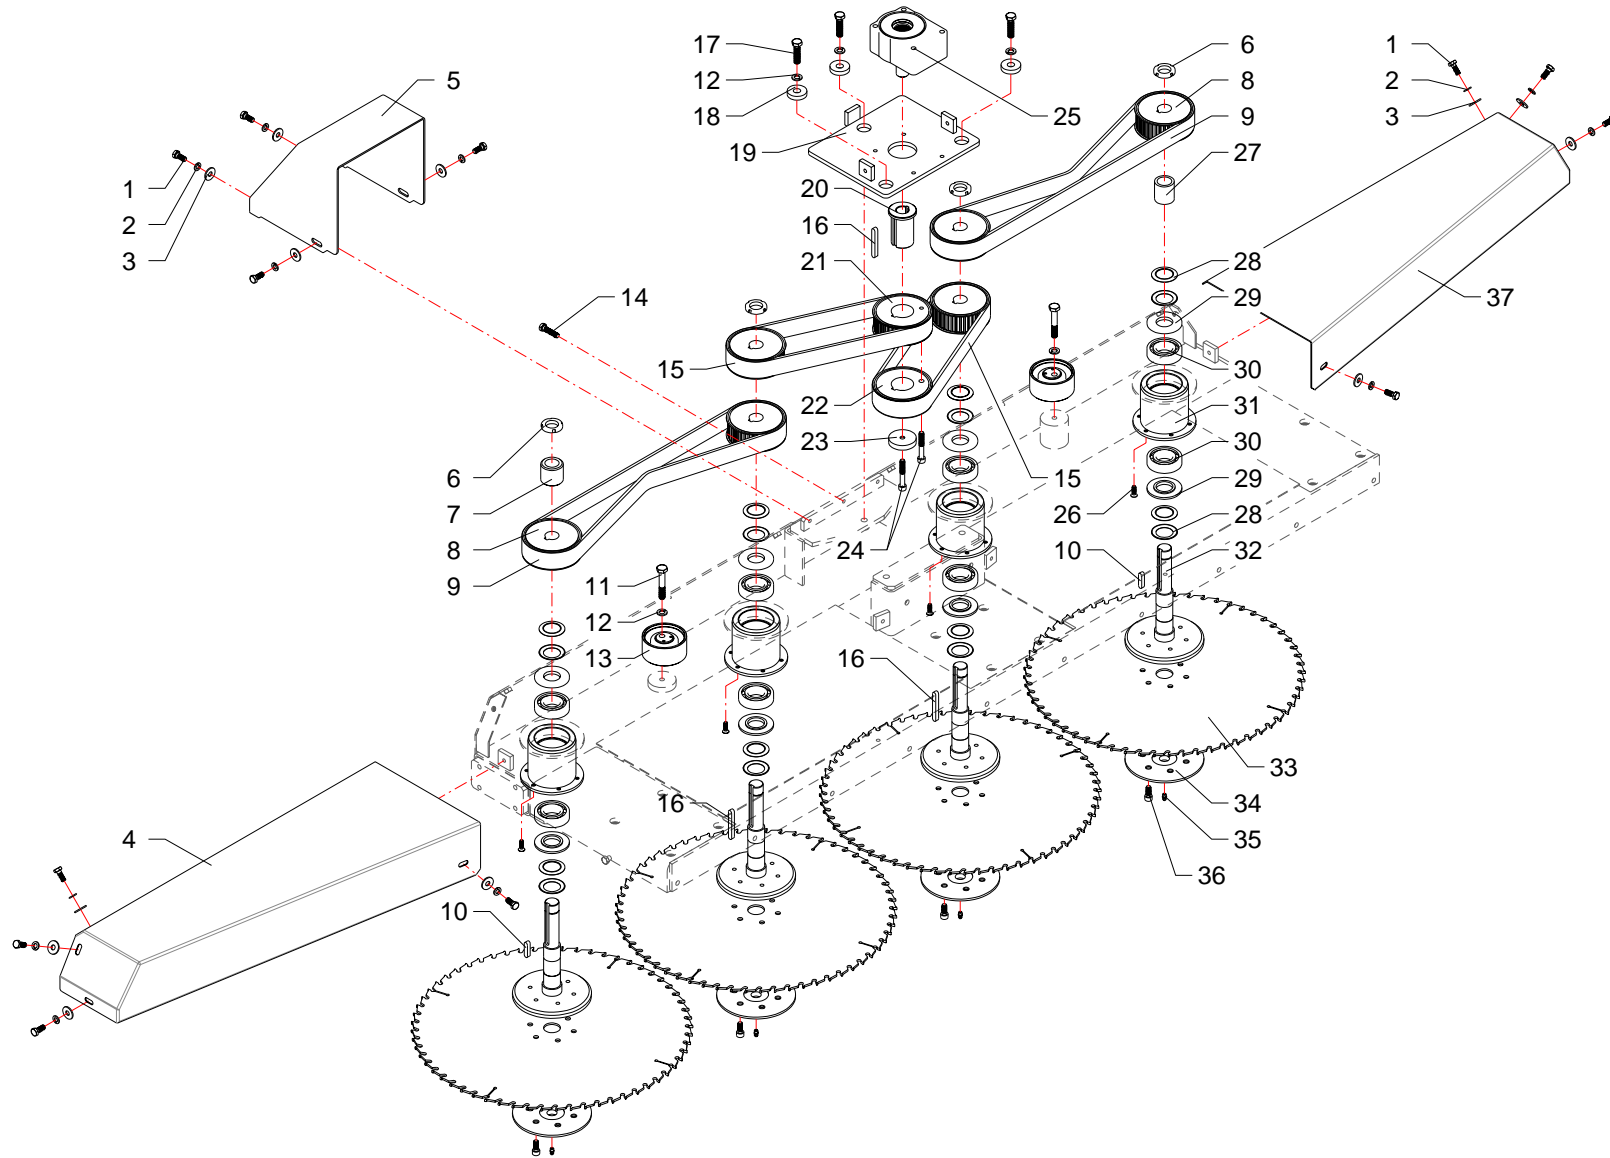

RIF	CODE	Qnt				Denominazione-Denomination-Bezeichnung-Denomination-Denominacion
		BD4 [03]				
36	0317005Z	24				Vite · Bolt · Schraube · Vis · Tornillo
37	BD4030500	1				Carter · Casing · Keilriemenschutz · Enveloppe · Carter

I GB D F E

Gruppo trasmissione · Transmission unit · Antriebsgruppe · Kit de transmission · Grupo transmision

FERRI

F011