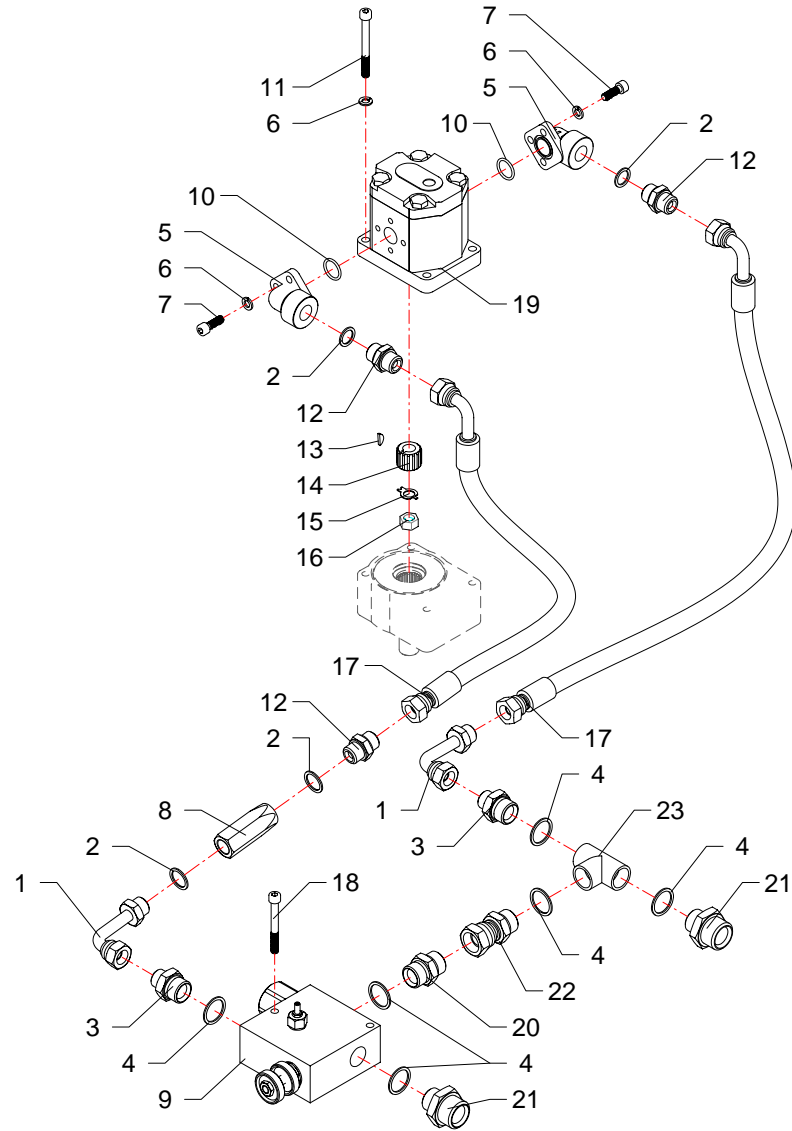

BD4 → TGA50 PROFIT-TGA58Z PROFIT-TXV50 VISION ENERGY-TXV60
VISION ENERGY

INDICE FIGURATIVO - PICTURE INDEX - ABBILDUNGSVERZEICHNIS
INDEX FIGURATIF - INDICE FIGURATIVO

BD4 - 03

RIF	CODE	Qty				Denominazione-Denomination-Bezeichnung-Denomination-Denominacion
		BD4 [03]				
1	0405004	2				Curva · Curve · Bogen · Manchon · Curva
2	0408004	4				Rondella · Washer · Scheibe · Rondelle · Arandela
3	0401006	2				Riduzione · Nipple · Nippel · Adapteur · Reduccion
4	0408006	6				Rondella · Washer · Scheibe · Rondelle · Arandela
5	1304012	2				Flangia · Flange · Flansch · Flasque · Brida
6	0317006Z	6				Vite · Bolt · Schraube · Vis · Tornillo
7	0322002Z	10				Rondella · Washer · Scheibe · Rondelle · Arandela
8	0417036	1				Valvola · Valve · Ventil · Soupape · Vãlvula
9	0417020	1				Valvola · Valve · Ventil · Soupape · Vãlvula
10	OR814	2				Guarnizione · Gasket · Dichtung · Joint · Empaquetadura
11	0317017Z	4				Vite · Bolt · Schraube · Vis · Tornillo
12	0402004	3				Nipplo · Nipple · Nippel · Niplo · Niple
13	0350005	1				Linguetta · Tongue · Keil · Clavette · Lengueta
14	1302010	1				Mozzo · Hub · Nabe · Manchon · Cubo
15	003260005000	1				Rondella · Washer · Scheibe · Rondelle · Arandela
16	0309011	1				Dado · Nut · Mutter · Ecrou · Tuerca
17	0503056	2				Tube · Pipe · Schlauch · Tuyau · Tubo
18	0317012Z	2				Vite · Bolt · Schraube · Vis · Tornillo
19	1301049	1				Motore · Motor · Motor · Moteur · Motor
20	0402006	1				Nipplo · Nipple · Nippel · Niplo · Niple
21	0401009	2				Riduzione · Nipple · Nippel · Adapteur · Reduccion
22	0407005	1				Raccordo · Connector · Anschluss · Raccord · Brida
23	0410012	1				Raccordo · Connector · Anschluss · Raccord · Brida