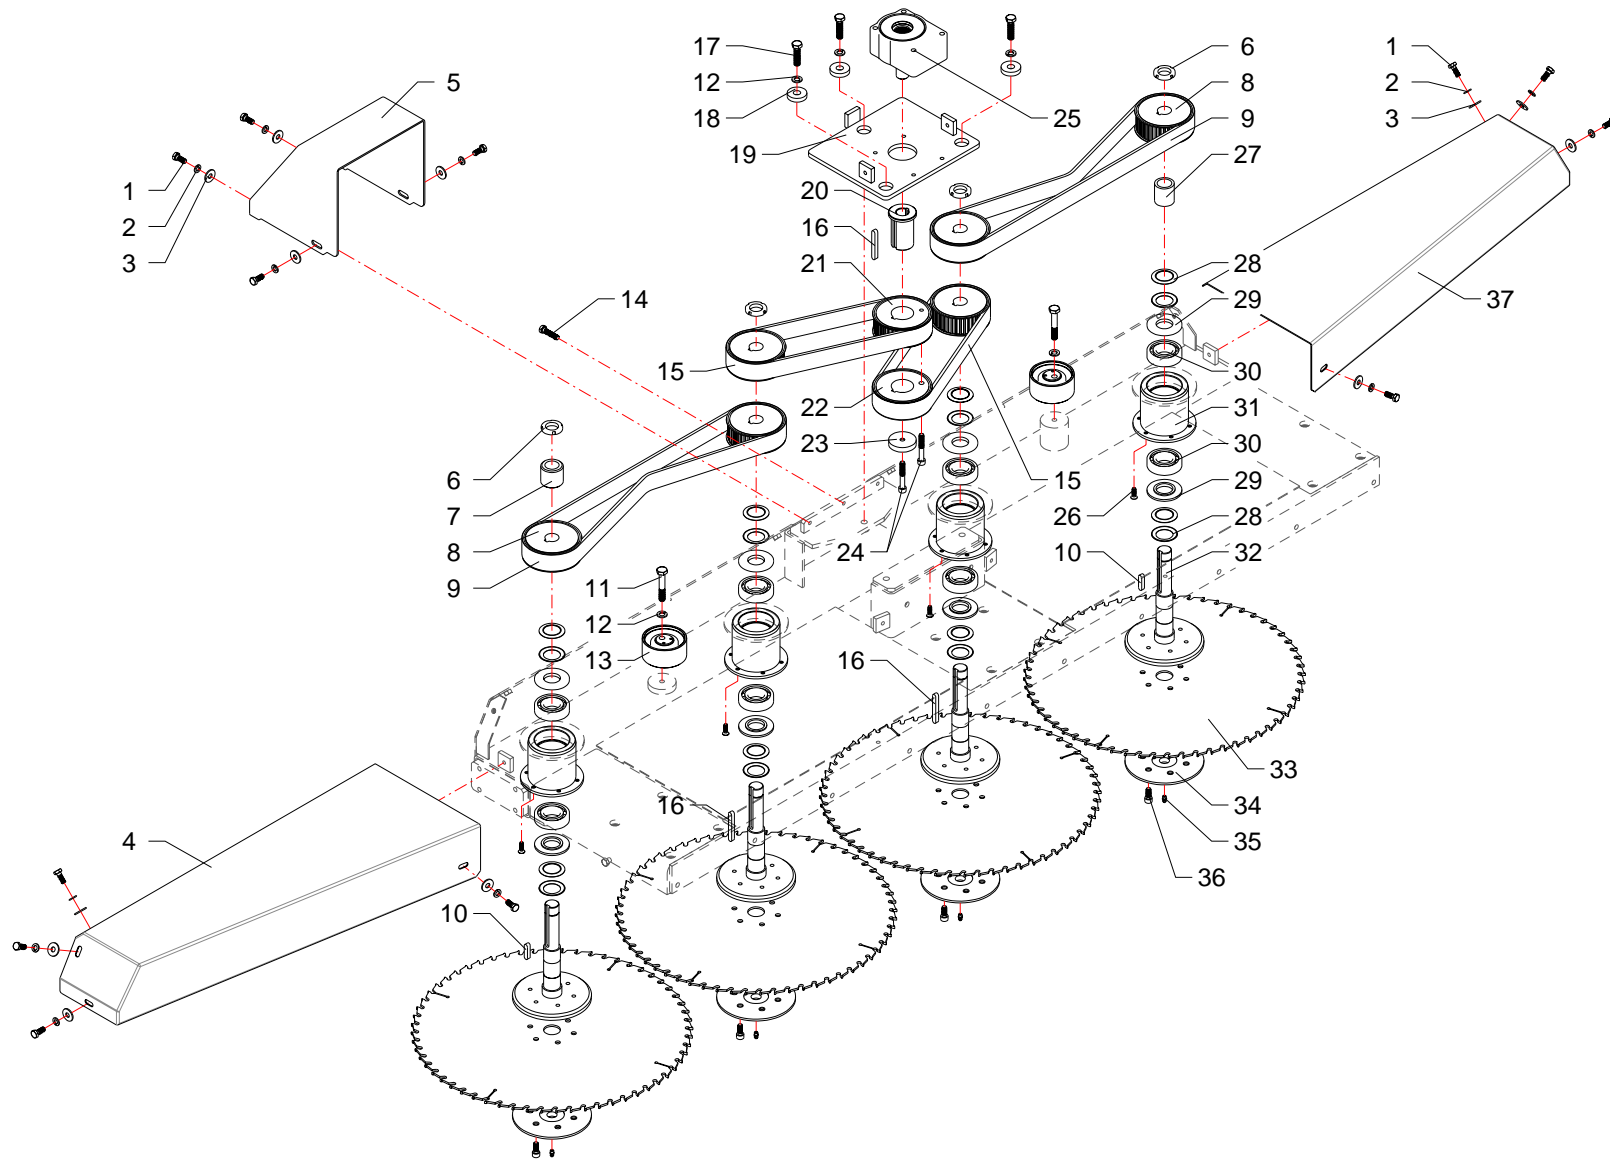

RIF	CODE	Qty				Denominazione-Denomination-Bezeichnung-Denomination-Denominacion
		BD4 [03]				
1	0347006Z	16				Vite · Bolt · Schraube · Vis · Tornillo
2	0322002Z	16				Rondella · Washer · Scheibe · Rondelle · Arandela
3	0349001Z	16				Rondella · Washer · Scheibe · Rondelle · Arandela
4	BD4030600	1				Carter · Casing · Keilriemenschutz · Enveloppe · Carter
5	BD4030700	1				Carter · Casing · Keilriemenschutz · Enveloppe · Carter
6	0387001	4				Ghiera · Locknut · Sicherungsring · Ecrou freine · Arandela
7	BD4140500	1				Distanziale · Spacer · Distanzstueck · Entretoise · Separador
8	BD4070200	6				Puleggia · Pulley · Riemenscheibe · Poulie · Polea
9	0805002	2				Cinghia dentata · Timing belt · Zahnriemen · Curroie dentée · Correa dentada
10	0330005	2				Linguetta · Tongue · Keil · Clavette · Lengueta
11	0342012Z	2				Vite · Bolt · Schraube · Vis · Tornillo
12	0322003Z	5				Rondella · Washer · Scheibe · Rondelle · Arandela
13	2301081	2				Tendi cinghia · Belt tensioner · Spannrolle · Tendeur de courroie · Tirante
14	0347009Z	1				Vite · Bolt · Schraube · Vis · Tornillo
15	0805001	2				Cinghia dentata · Timing belt · Zahnriemen · Curroie dentée · Correa dentada
16	0330010	2				Linguetta · Tongue · Keil · Clavette · Lengueta
17	0342008Z	3				Vite · Bolt · Schraube · Vis · Tornillo
18	1101017	3				Rondella · Washer · Scheibe · Rondelle · Arandela
19	BD4071000	1				Supporto · Bracket · Halterung · Support · Soporte
20	BD4020300	1				Albero · Shaft · Welle · Arbre · Arbol
21	BD4070400	1				Puleggia · Pulley · Riemenscheibe · Poulie · Polea
22	BD4070300	1				Puleggia · Pulley · Riemenscheibe · Poulie · Polea
23	BD4020200	1				Rondella · Washer · Scheibe · Rondelle · Arandela
24	0317012Z	2				Vite · Bolt · Schraube · Vis · Tornillo
25	2301079	1				Supporto · Bracket · Halterung · Support · Soporte
26	0389001	24				Vite · Bolt · Schraube · Vis · Tornillo
27	BD4140400	1				Distanziale · Spacer · Distanzstueck · Entretoise · Separador
28	0376008	16				Molla · Spring · Feder · Ressort · Muelle
29	2301090	8				Parapolvere · Dust seal · Staubdichtung · Para-puossière · Guardapolvo
30	0116002	8				Cuscinetto · Bearing · Lager · Roulement · Cojinete
31	BD4130100	4				Boccola · Bushing · Buchse · Bague · Casquillo
32	BD4020400	4				Albero · Shaft · Welle · Arbre · Arbol
33	2301072	4				Sega a disco · Disk saw · Scheibensäge · Scie à lame circulaire · Sierra de disco
34	BD4150100	4				Supporto · Bracket · Halterung · Support · Soporte
35	0337001	4				Ingrassatore · Grease nipple · Schmiernippel · Graisseur · Engrasador

I GB D F E

Gruppo trasmissione · Transmission unit · Antriebsgruppe · Kit de transmission · Grupo transmision

FERRI

F011